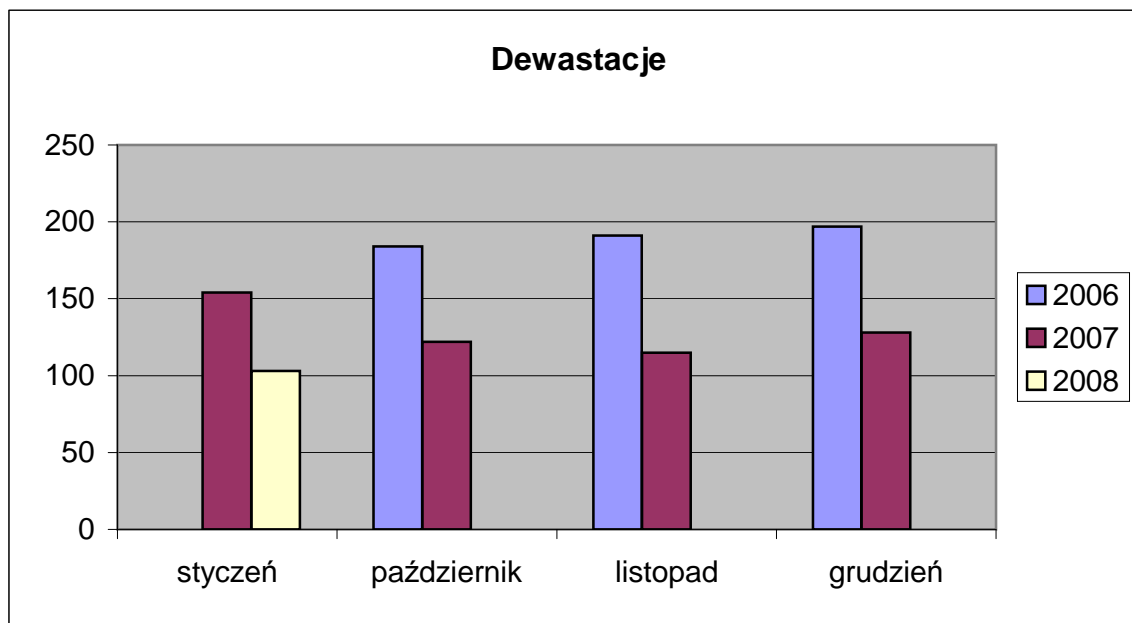

## Zestawienie zdarzeń w komunikacji miejskiej

	dewastacje			napady na prow.			napady na pasażerów		
	TW	MZA	razem	TW	MZA	razem	TW	MZA	razem
październik 2006	47	137	184	0	2	2	0	0	0
listopad 2006	55	136	191	0	0	0	1	1	2
grudzień 2006	76	121	197	0	3	3	0	1	1
styczeń 2007	39	115	154	0	1	1	0	2	2
październik 2007	35	87	122	1	0	1	0	2	2
listopad 2007	39	76	115	0	1	1	0	2	2
grudzień 2007	39	89	128	1	1	2	0	0	0
styczeń 2008	30	73	103	3	0	3	0	2	2

Ochrona w komunikacji miejskiej pracowała od października 2007 do stycznia 2008, dlatego też jako porównanie dla stycznia 08 przyjęto styczeń 07.